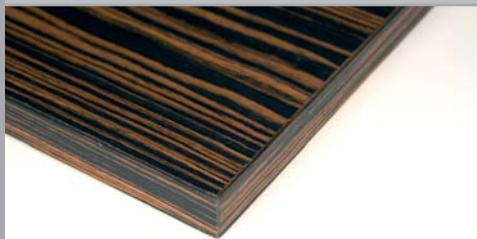

LAKIER / VARNISH / LACK / Лак:

- 2 WARSTWY
- 2 LAYERS
- 2 SCHICHTEN
- 2 слоя

GRUBOŚĆ / THICKNESS / DICKE / Толщина:

- 19 MM

НЕВА

DANE PRODUKTU
PRODUCT SPECIFICATIONS
ANGABEN ZUM PRODUKT
Данные продукта

OKLEINA / VENEER / FURNIER / Шпон:

- OKLEINA MODYFIKOWANA
- MODIFIED VENEER
- MODIFIZIERTES FURNIER
- шпон модифицированный

LAKIER / VARNISH / LACK / Лак:

- 2 WARSTWY
- 2 LAYERS
- 2 SCHICHTEN
- 2 слоя

GRUBOŚĆ / THICKNESS / DICKE / Толщина:

LAKIER / VARNISH / LACK / Лак:

- 2 WARSTWY
- 2 LAYERS
- 2 SCHICHTEN
- 2 слоя

GRUBOŚĆ / THICKNESS / DICKE / Толщина:

- 19 MM

VEGA

DANE PRODUKTU
PRODUCT SPECIFICATIONS
ANGABEN ZUM PRODUKT
Данные продукта

OKLEINA / VENEER / FURNIER / Шпон: