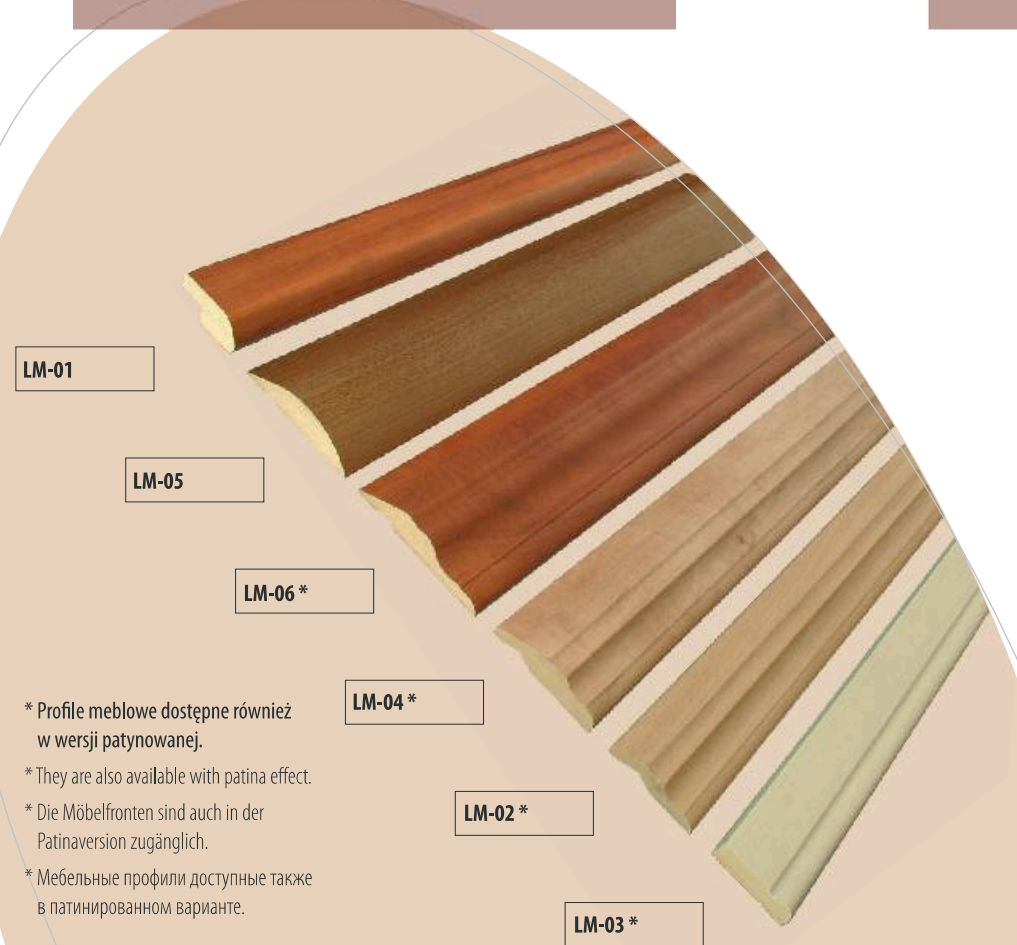

* Profile meblowe dostępne również w wersji patynowanej.
* They are also available with patina effect.
* Die Möbelfronten sind auch in der Patinaversion zugänglich.
* Мебельные профили доступные также в патинированном варианте.

Istnieje możliwość wykonania witryn w każdym z profili.
There is a possibility to manufacture glass cases in every profile.
Es besteht die Möglichkeit, die Vitrinen in jedem Profil herzustellen.
Существует возможность исполнения витрин для каждого профиля.