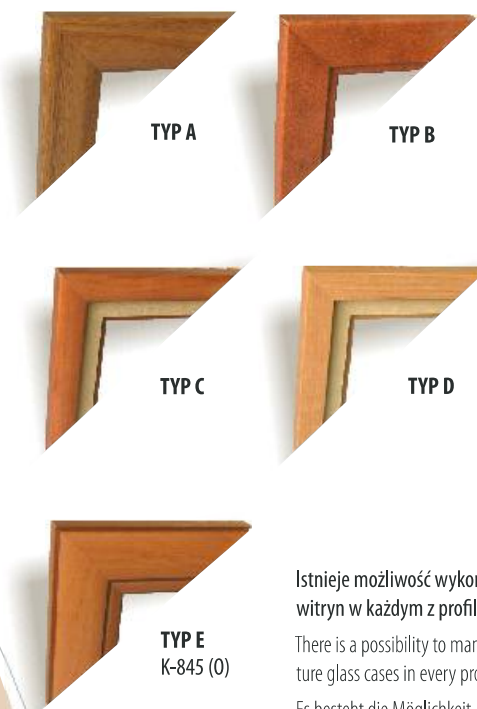

* Profile meblowe dostępne również w wersji patynowanej.
* They are also available with patina effect.
* Die Möbelfronten sind auch in der Patinaversion zugänglich.
* Мебельные профили доступные также в патинированном варианте.

Istnieje możliwość wykonania witryn w każdym z profili.
There is a possibility to manufacture glass cases in every profile.
Es besteht die Möglichkeit, die Vitrinen in jedem Profil herzustellen.
Существует возможность исполнения витрин для каждого профиля.